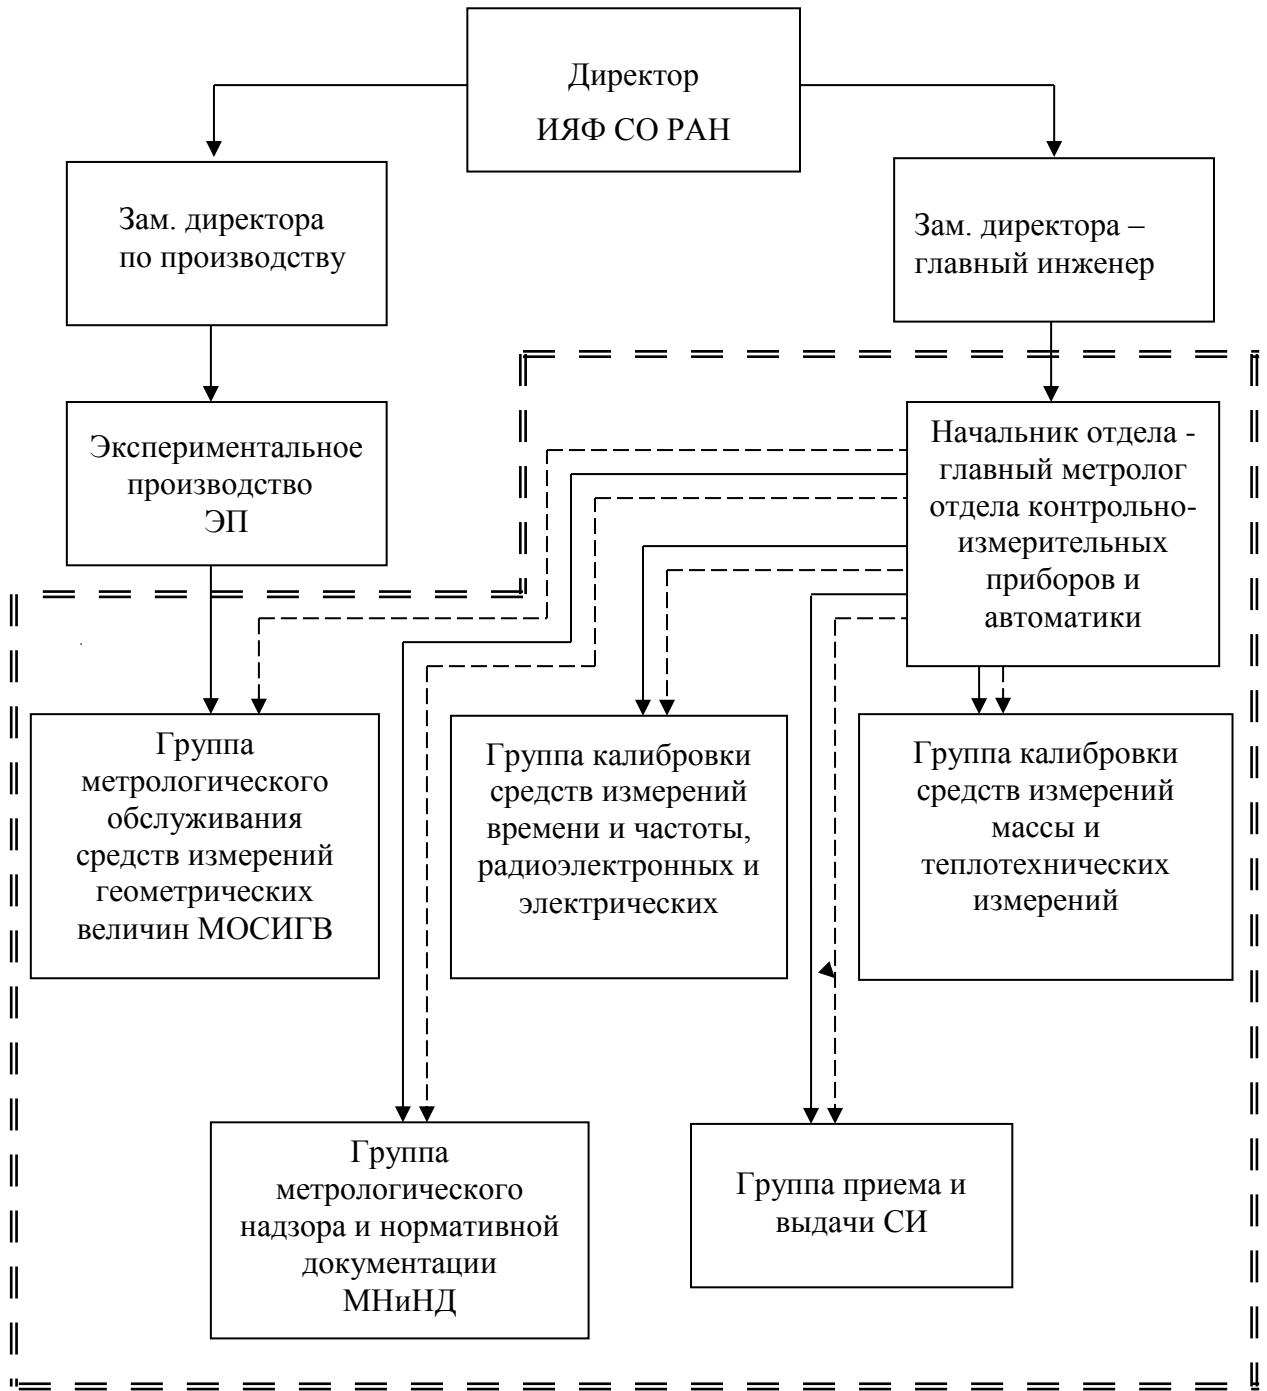

# Структура метрологической службы ИЯФ СО РАН

- === : - Выделение структуры метрологической службы
- - - -> - Осуществление руководства в области метрологии
- > - Административное руководство